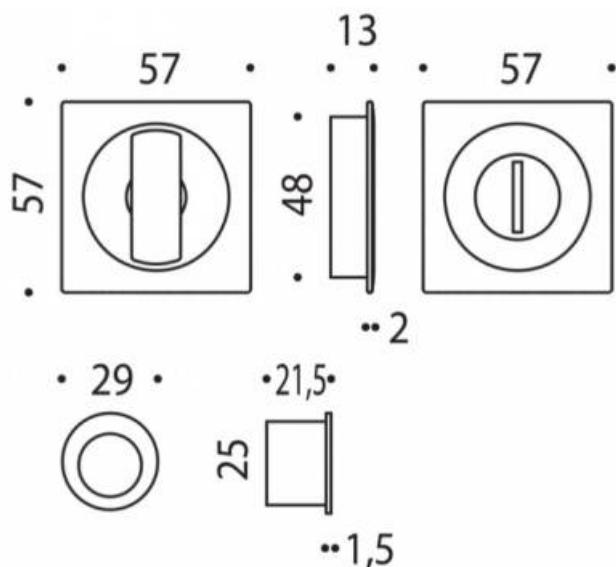

DENOMINATION

FICHE TECHNIQUE

MARQUE

REFERENCE

CC311BZG-C01

- Jeu de cuvette finition assortie à la gamme des béquilles MOOD
- Système de condamnation-décondamnation sans serrure
- Coloris blanc granité RAL 9016