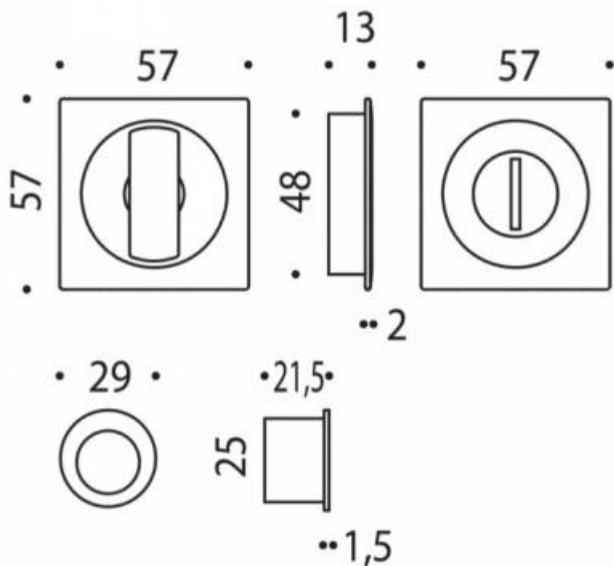

DENOMINATION

FICHE TECHNIQUE

MARQUE

REFERENCE

CC311BZG-C02

- Jeu de cuvette finition assortie à la gamme des béquilles MOOD
- Système de condamnation-décondamnation sans serrure
- Coloris bronze

Finition : Mat