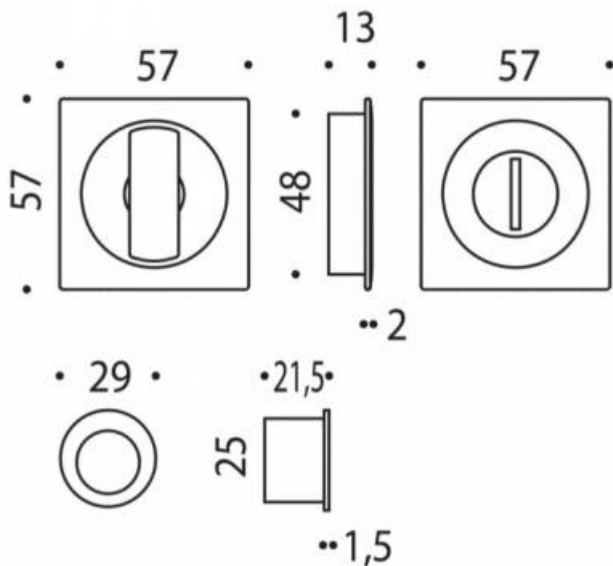

DENOMINATION

FICHE TECHNIQUE

MARQUE

REFERENCE

CC311BZG-C02

- Jeu de cuvette finition assortie à la gamme des béquilles MOOD
- Système de condamnation-décondamnation sans serrure
- Coloris bronze

Finition : Mat