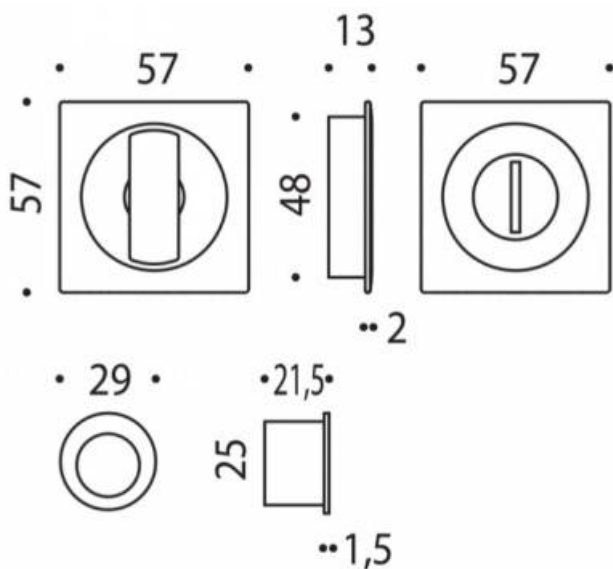

DENOMINATION

FICHE TECHNIQUE

MARQUE

REFERENCE

CC311BZG-C02

- Jeu de cuvette finition assortie à la gamme des béquilles MOOD
- Système de condamnation-décondamnation sans serrure
- Coloris bronze

Finition : Mat