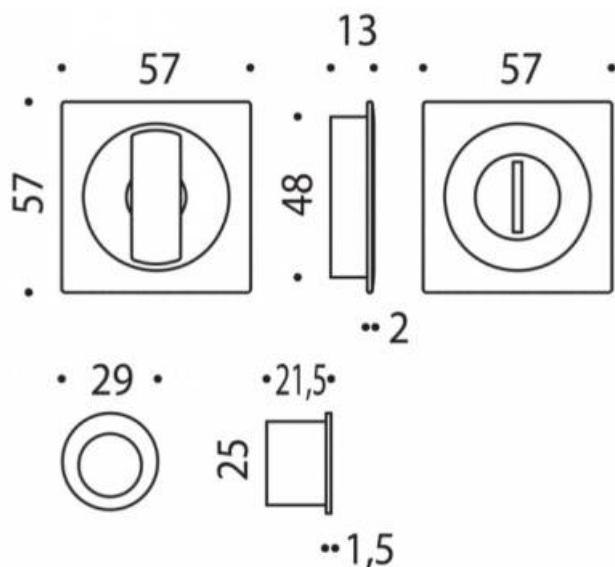

DENOMINATION

FICHE TECHNIQUE

MARQUE

REFERENCE

CC311BZG-C03

- Jeu de cuvette finition assortie à la gamme des béquilles MOOD
- Système de condamnation-décondamnation sans serrure
- Coloris noir granité RAL 9005