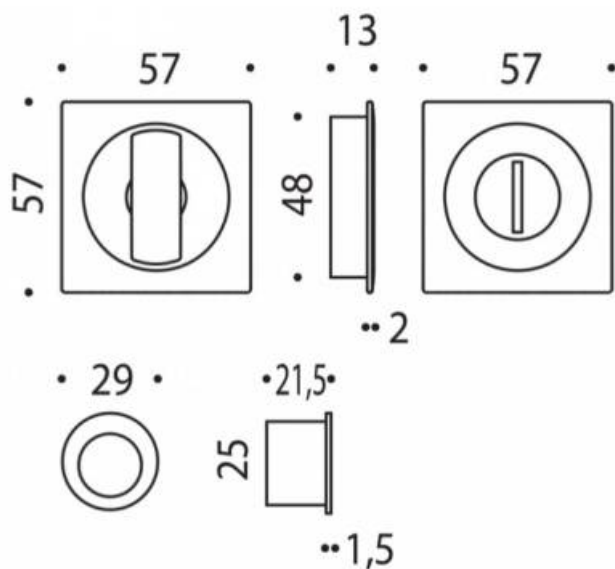

DENOMINATION

FICHE TECHNIQUE

MARQUE

REFERENCE

CC311BZG-C03

- Jeu de cuvette finition assortie à la gamme des béquilles MOOD
- Système de condamnation-décondamnation sans serrure
- Coloris noir granité RAL 9005