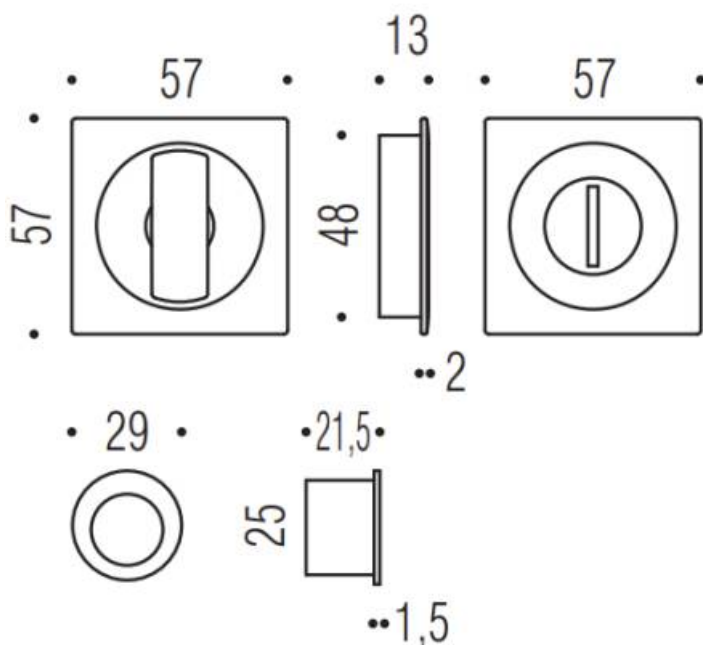

CARACTERISTIQUES