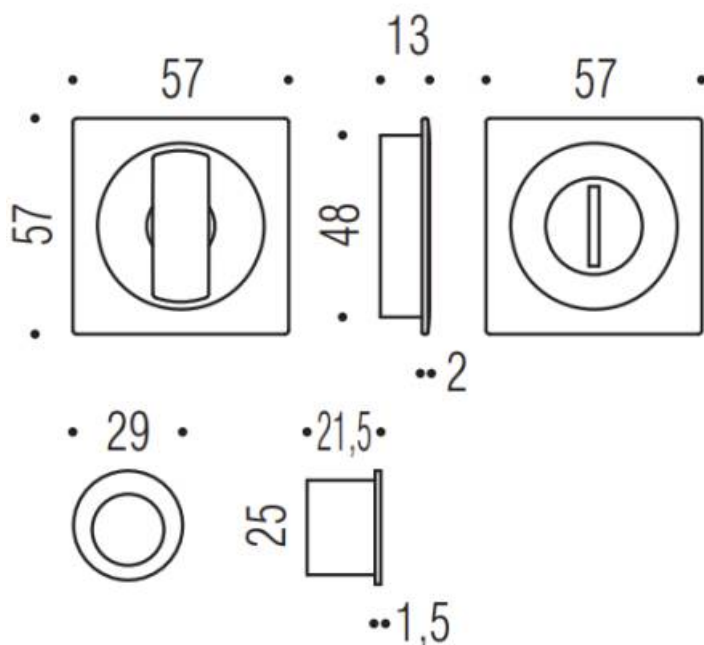

DENOMINATION

FICHE TECHNIQUE

MARQUE

REFERENCE

CC311BZG-C05

- Jeu de cuvette finition assortie à la gamme des béquilles MOOD
- Système de condamnation-décondamnation sans serrure
- Coloris RAL Titan lisse

Finition : Mat