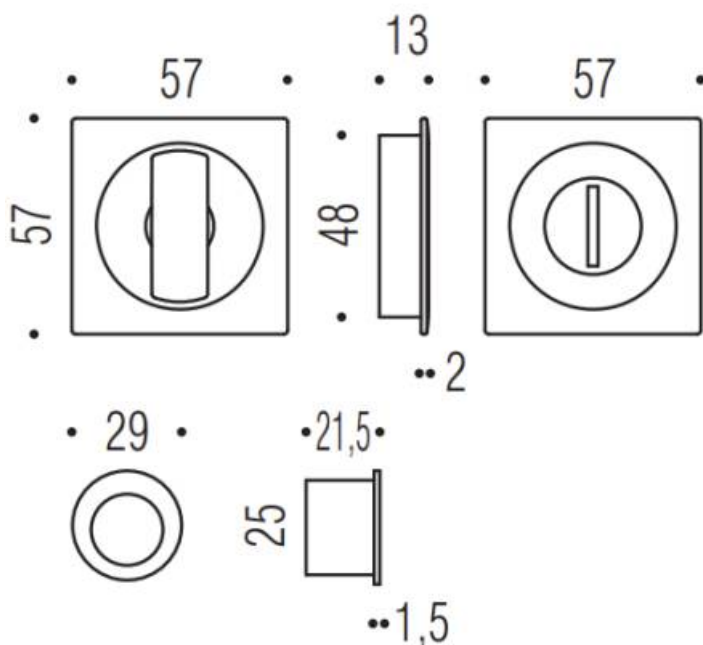

DENOMINATION

FICHE TECHNIQUE

MARQUE

REFERENCE

CC311BZG-C05

- Jeu de cuvette finition assortie à la gamme des béquilles MOOD
- Système de condamnation-décondamnation sans serrure
- Coloris RAL Titan lisse

Finition : Mat