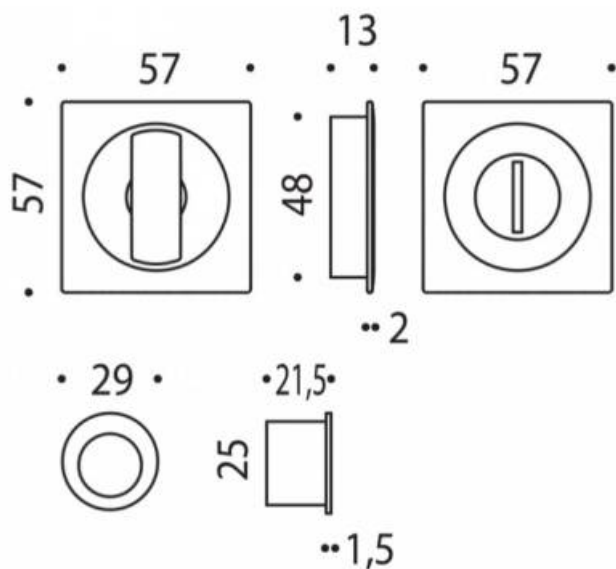

DENOMINATION

FICHE TECHNIQUE

MARQUE

REFERENCE

CC311BZG-C06

- Jeu de cuvette finition assortie à la gamme des béquilles MOOD
- Système de condamnation-décondamnation sans serrure
- Coloris bleu océan RAL 5014 granité