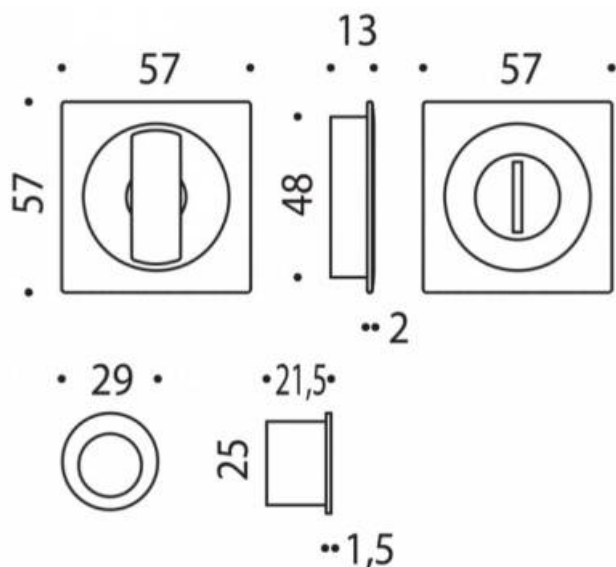

DENOMINATION

FICHE TECHNIQUE

MARQUE

REFERENCE

CC311BZG-C06

- Jeu de cuvette finition assortie à la gamme des béquilles MOOD
- Système de condamnation-décondamnation sans serrure
- Coloris bleu océan RAL 5014 granité