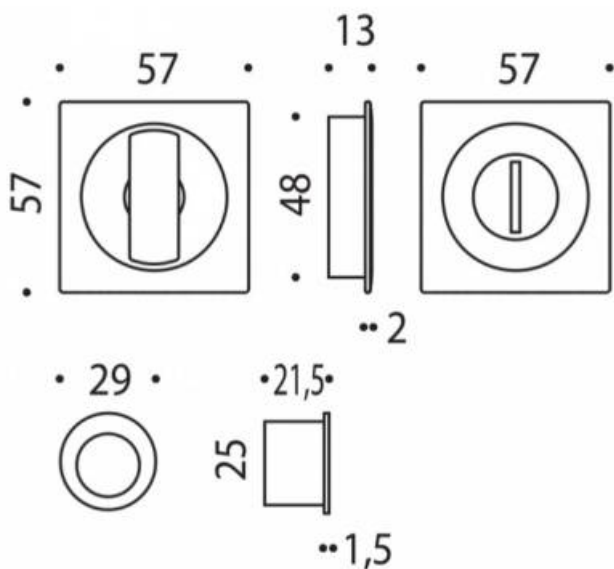

DENOMINATION

FICHE TECHNIQUE

MARQUE

REFERENCE

CC311BZG-C08

- Jeu de cuvette finition assortie à la gamme des béquilles MOOD
- Système de condamnation-décondamnation sans serrure
- Coloris orange sunset RAL 2003 granité