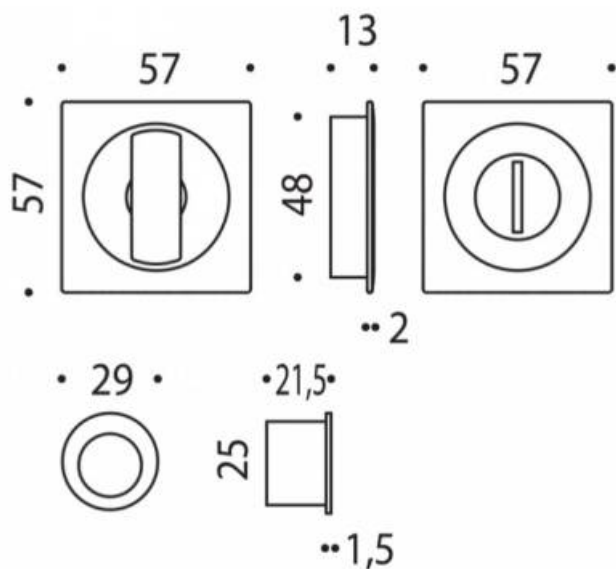

DENOMINATION

FICHE TECHNIQUE

MARQUE

REFERENCE

CC311BZG-C08

- Jeu de cuvette finition assortie à la gamme des béquilles MOOD
- Système de condamnation-décondamnation sans serrure
- Coloris orange sunset RAL 2003 granité