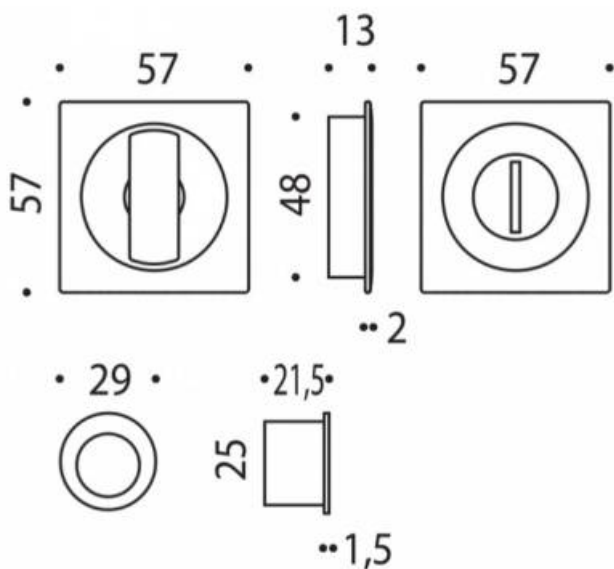

DENOMINATION

FICHE TECHNIQUE

MARQUE

REFERENCE

CC311BZG-C09

- Jeu de cuvette finition assortie à la gamme des béquilles MOOD
- Système de condamnation-décondamnation sans serrure
- Coloris Jaune citron RAL 1018 granité