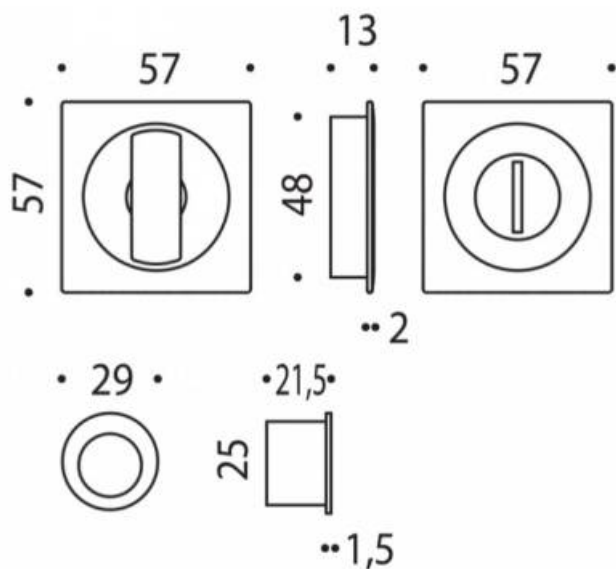

DENOMINATION

FICHE TECHNIQUE

MARQUE

REFERENCE

CC311BZG-C10

- Jeu de cuvette finition assortie à la gamme des béquilles MOOD
- Système de condamnation-décondamnation sans serrure
- Coloris Violet RAL 4004 granité