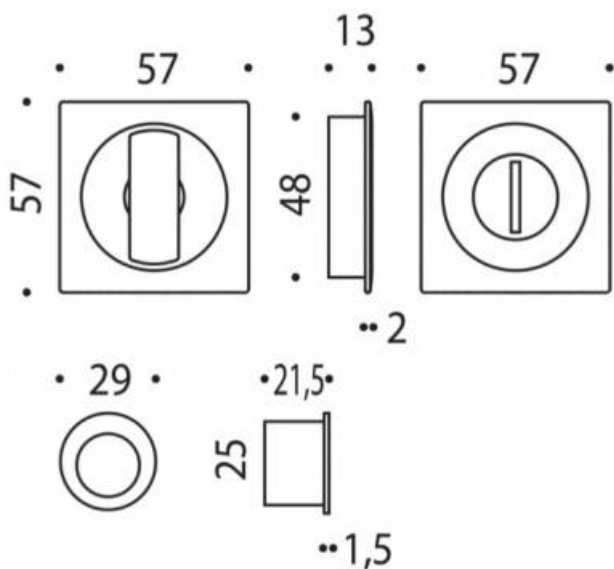

DENOMINATION

FICHE TECHNIQUE

MARQUE

REFERENCE

CC311BZG-C11

- Jeu de cuvette finition assortie à la gamme des béquilles MOOD
- Système de condamnation-décondamnation sans serrure
- Coloris Vert citron RAL 6018 granité