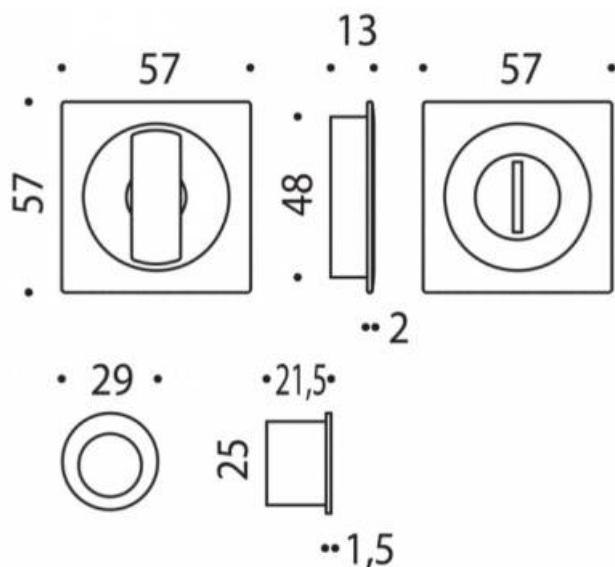

DENOMINATION

FICHE TECHNIQUE

MARQUE

REFERENCE

CC311BZG-C12

- Jeu de cuvette finition assortie à la gamme des béquilles MOOD
- Système de condamnation-décondamnation sans serrure
- Coloris Bleu capri RAL 5005 granité