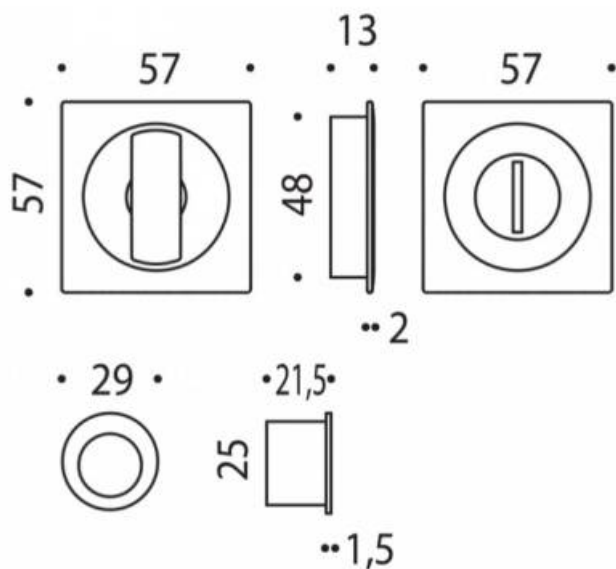

DENOMINATION

FICHE TECHNIQUE

MARQUE

REFERENCE

CC311BZG-C12

- Jeu de cuvette finition assortie à la gamme des béquilles MOOD
- Système de condamnation-décondamnation sans serrure
- Coloris Bleu capri RAL 5005 granité