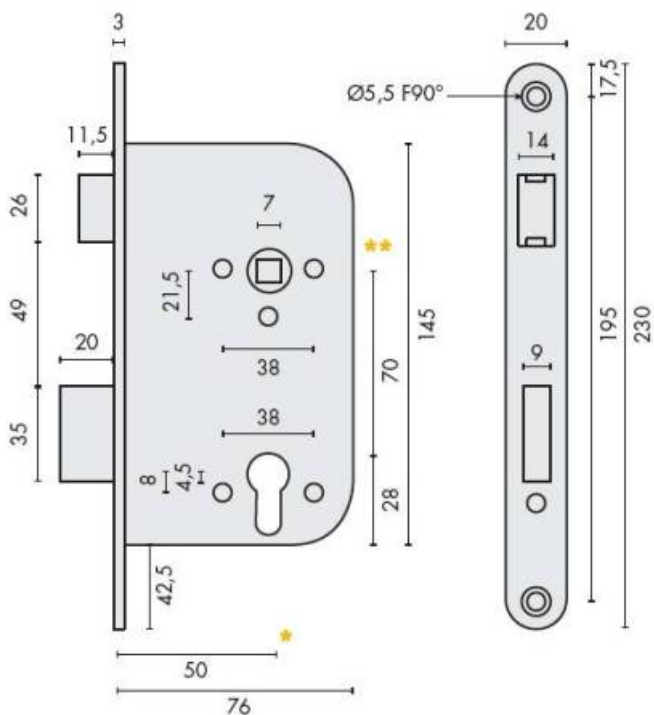

## DENOMINATION

Coffre de serrure cylindre européen (clé I), axe à 50 mm, NF-QC, pêne réversible, tête inox, bouts ronds, entraxe 70, gâche en sus.

### REFERENCE

EXS 14 F-IX

- Pêne réversible
- Tête inox
- Axe à 50 mm
- Entraxe 70 mm
- Coupe-feu pare flamme
- Marquage NF + QC
- Gâche en sus

Matériaux : Inox

Finition : Brossé

QC  
RS99-167  
QUINCAILLERIE COMPARTIMENTAGE