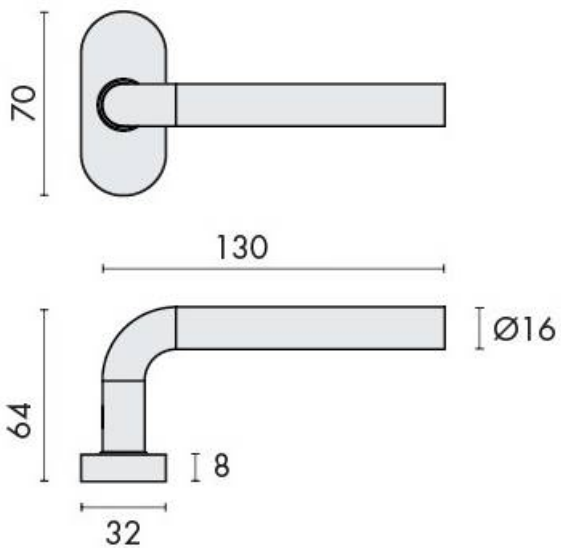

DENOMINATION

FICHE TECHNIQUE

MARQUE

EXS

REFERENCE

EXS 2.01-EP

Matériaux : Inox

Finition : Mat

Couleur : Noir

CARACTERISTIQUES