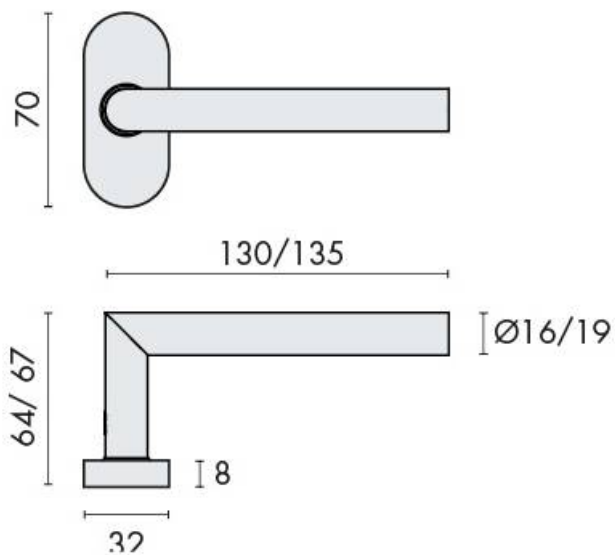

DENOMINATION

FICHE TECHNIQUE

MARQUE

EXS

REFERENCE

EXS 2.05-EP

Matériaux : Inox

Finition : Mat

Couleur : Noir

CARACTERISTIQUES