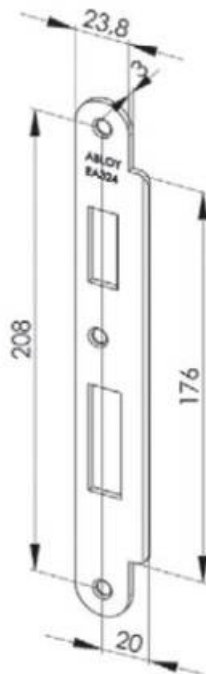

DENOMINATION

FICHE TECHNIQUE

MARQUE

REFERENCE

Z09XSBL-04----1

Matériaux : Inox

Finition : Brossé

CARACTERISTIQUES