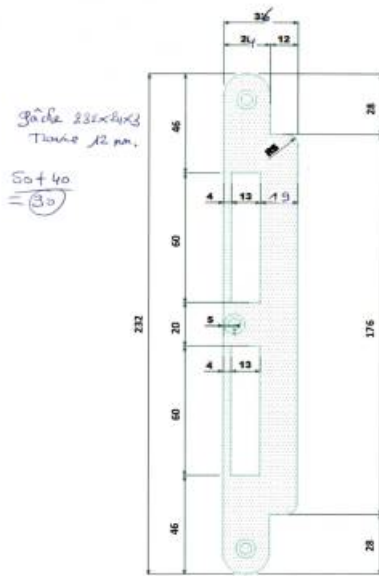

Gâche plane inox
232*24*3mm