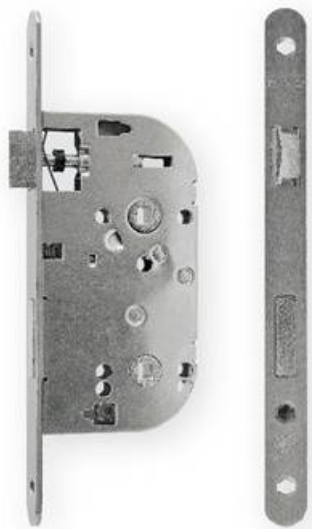

DENOMINATION

Coffre de serrure bec de cane à condamnation, axe à 50 mm, NF-QC, pêne réversible, têtère inox, bouts ronds, entraxe 70, gâche en sus.

FICHE TECHNIQUE

MARQUE

EXS

REFERENCE

EXS 12 F-IX

- Pêne réversible
- Têtère bout rond
- Axe à 50 mm
- Entraxe 70 mm
- Coupe feu pare flamme
- Marquage NF+ QC
- Gâche en sus

CARACTERISTIQUES

Matériaux : Inox

Finition : Brossé

QC
RS99-167
QUINCAILLERIE COMPARTIMENTAGE