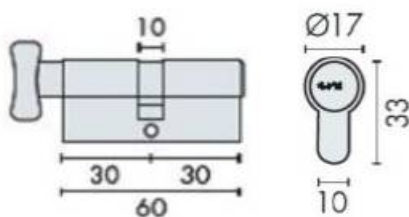

DENOMINATION

Cylindre européen à bouton à clé réversible à bille incopiable, avec une longueur de base de 60 mm

FICHE TECHNIQUE

MARQUE

EXS

REFERENCE

EXS 2000 B-S3

- Cylindre profil européen à clé réversible
- 6 goupilles verticales + 3 latérales supplémentaires + 1 de protection anti-perçage
- Vis de fixation M5
- Option :
- Panneton libre
- Fonctionnement possible :
 - varié ; s'ouvrant avec ou sans réciprocité ; sur organigramme (PG ou PG-PP)
- Finition standard : nickelé mat