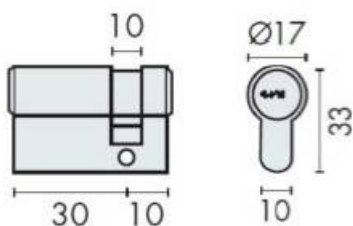

## DENOMINATION

Demi-cylindre européen simple entrée à clé réversible à bille incopiable, avec une longueur de 40 mm