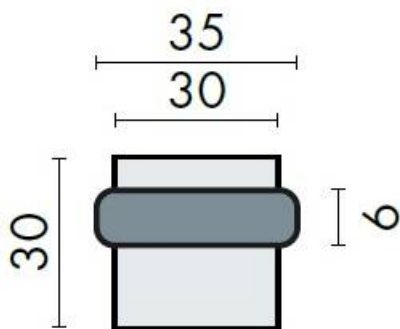

DENOMINATION

Butoir de sol inox brossé 304 avec butée en caoutchouc de forme cylindrique

FICHE TECHNIQUE

MARQUE

EXS

REFERENCE

EXS 1.40

- Livré avec vis et cheville