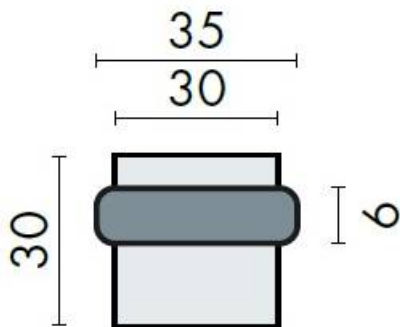

DENOMINATION

Butoir de sol inox brossé 304 avec butée en caoutchouc de forme cylindrique

FICHE TECHNIQUE

MARQUE

EXS

REFERENCE

EXS 1.40

- Livré avec vis et cheville