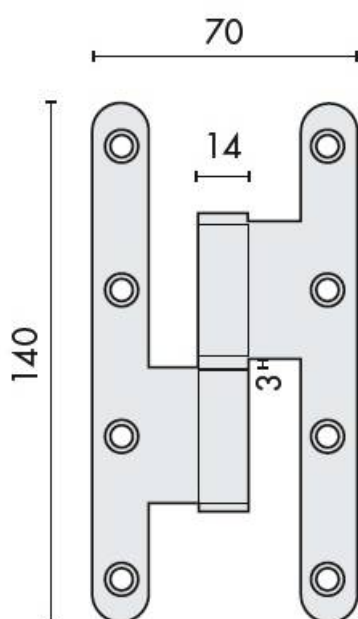

## DENOMINATION

Paumelle double pour porte et huisserie bois, droite, nœud diamètre 14 mm, coins arrondis, avec bague d'usure de 3 mm