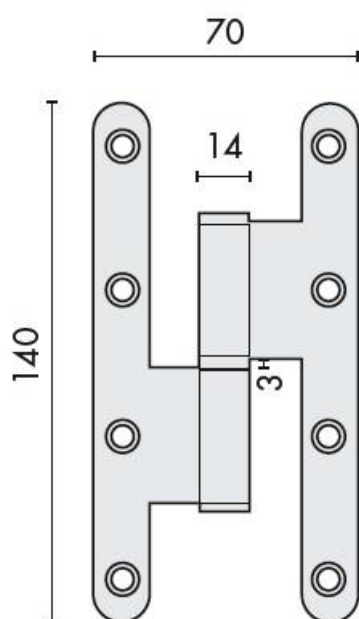

## DENOMINATION

Paumelle double pour porte et huisserie bois, droite, nœud diamètre 14 mm, coins arrondis, avec bague d'usure de 3 mm