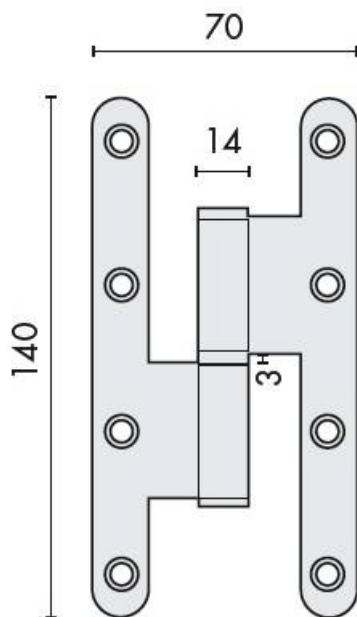

DENOMINATION

Paumelle double pour porte et huisserie bois, gauche, nœud diamètre 14 mm, coins arrondis, avec bague d'usure de 3 mm

FICHE TECHNIQUE

MARQUE

EXS

REFERENCE

EXS 1.62

- Pour porte et huisserie bois
- Inox brossé 202
- Bague d'usure 3 mm

Matériaux : Inox

Finition : Brossé

CARACTERISTIQUES