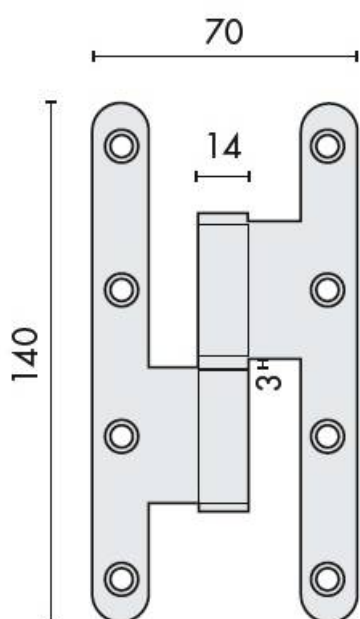

DENOMINATION

Paumelle double pour porte et huisserie bois, gauche, nœud diamètre 14 mm, coins arrondis, avec bague d'usure de 3 mm

FICHE TECHNIQUE

MARQUE

EXS

REFERENCE

EXS 1.62

- Pour porte et huisserie bois
- Inox brossé 202
- Bague d'usure 3 mm

Matériaux : Inox

Finition : Brossé

CARACTERISTIQUES