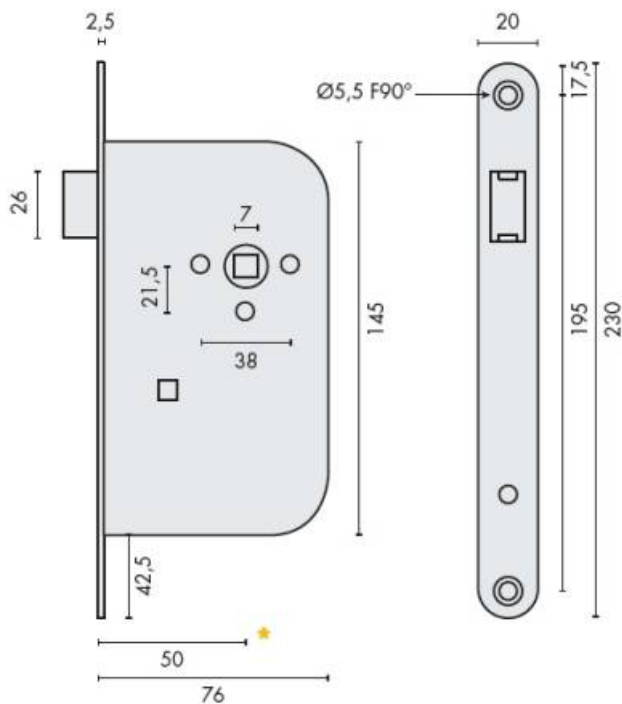

## DENOMINATION

Coffre de serrure bec de cane, axe à 50 mm, NF, pêne réversible, tête inox, bouts ronds, entraxe 70, gâche en sus.

### REFERENCE

EXS 11 IX

- Pêne réversible
- Tête inox
- Axe à 50 mm
- Entraxe 70 mm
- Gâche en sus

Matériaux : Inox

Finition : Brossé