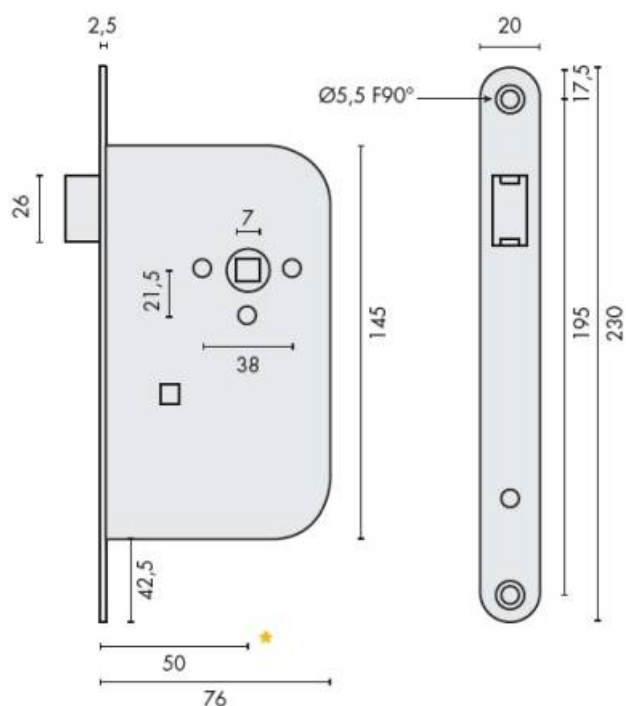

DENOMINATION

Coffre de serrure bec de cane, axe à 50 mm, NF, pêne réversible, tête inox, bouts ronds, entraxe 70, gâche en sus.

FICHE TECHNIQUE

MARQUE

EXS

REFERENCE

EXS 11 IX

- Pêne réversible
- Tête inox
- Axe à 50 mm
- Entraxe 70 mm
- Gâche en sus