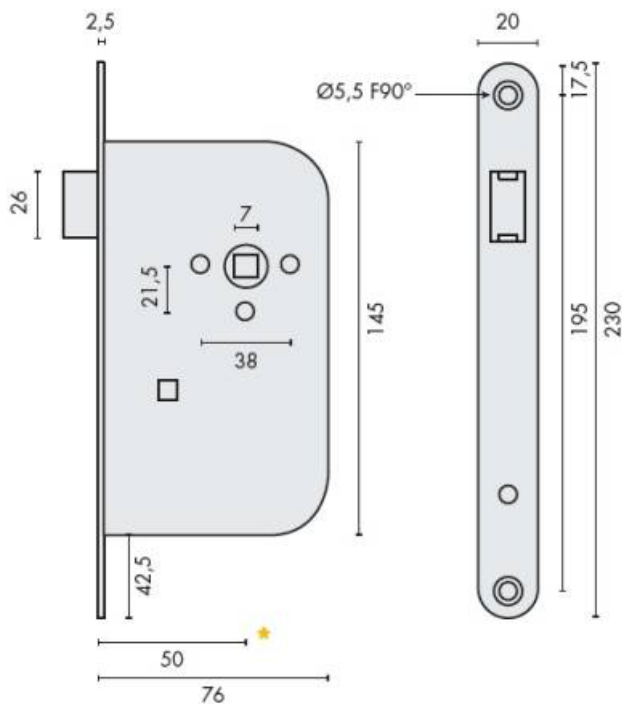

DENOMINATION

Coffre de serrure bec de cane, axe à 50 mm, NF, pêne réversible, tête inox, bouts ronds, entraxe 70, gâche en sus.

FICHE TECHNIQUE

MARQUE

EXS

REFERENCE

EXS 11 IX

- Pêne réversible
- Tête inox
- Axe à 50 mm
- Entraxe 70 mm
- Gâche en sus