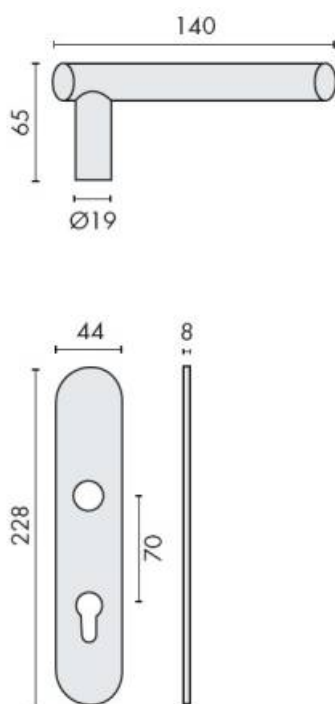

## DENOMINATION

Paire de béquilles sur plaque EXS V 19 mm fonction clé I, à sous construction inox sans ressort de rappel, offrant 3 points de fixations permettant la pose de vis traversantes, entraxe 195 mm

### REFERENCE

EXS KBSS09-316 PZ070

- Pour serrure à relevage

Matériaux : Inox AISI 316

Finition : Brossé

CARACTERISTIQUES