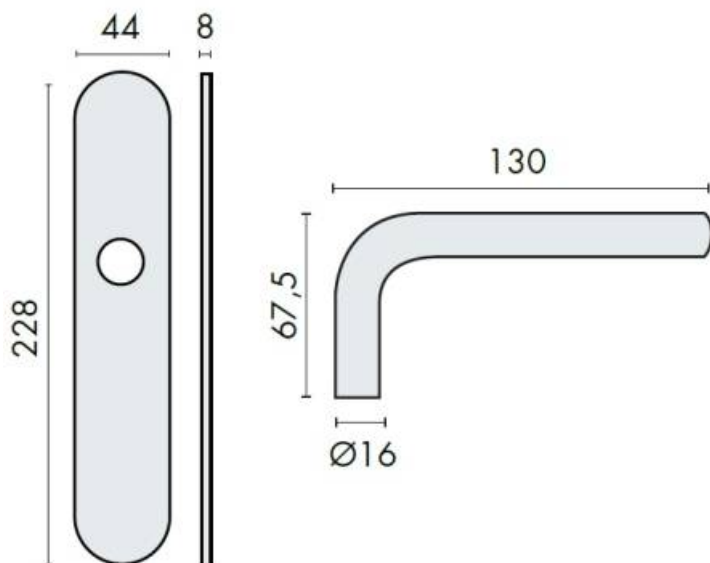

DENOMINATION

Paire de béquilles sur plaque LOGINOX L 16 mm fonction bec de cane, à sous construction métallique avec ressort de rappel, offrant 3 points de fixations permettant la pose de vis traversantes, entraxe 195 mm. AISI 304

FICHE TECHNIQUE

MARQUE

EXS

REFERENCE

LG 201 BL SS304

- Fixation invisible par vis traversantes, entraxe 195 mm
- Sous construction métallique

Matériaux : Inox

Finition : Brossé