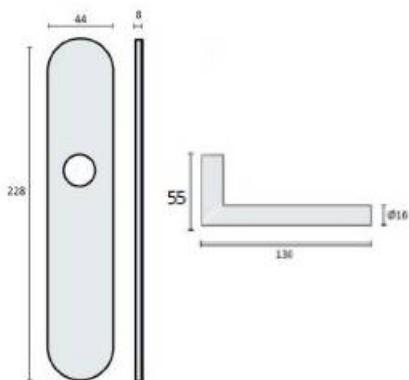

DENOMINATION

Paire de béquilles sur plaque LOGINOX L90° diam. 16 mm fonction bec de cane, à sous construction métallique avec ressort de rappel, offrant 3 points de fixations permettant la pose de vis traversantes, entraxe 195 mm. AISI 304

FICHE TECHNIQUE

MARQUE

EXS

REFERENCE

LG 221 BL SS304

- Fixation invisible par vis traversantes, entraxe 195 mm
- Sous construction métallique
- Conforme à la norme EN1906 "Grade 2"
- Code : 26 - 0130U

Matériaux : Inox