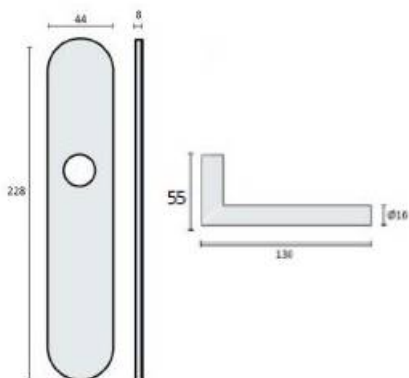

DENOMINATION

Paire de béquilles sur plaque LOGINOX L90° diam. 16 mm fonction bec de cane, à sous construction métallique avec ressort de rappel, offrant 3 points de fixations permettant la pose de vis traversantes, entraxe 195 mm. AISI 304

FICHE TECHNIQUE

MARQUE

EXS

REFERENCE

LG 221 BL SS304

- Fixation invisible par vis traversantes, entraxe 195 mm
- Sous construction métallique
- Conforme à la norme EN1906 "Grade 2"
- Code : 26 - 0130U

Matériaux : Inox