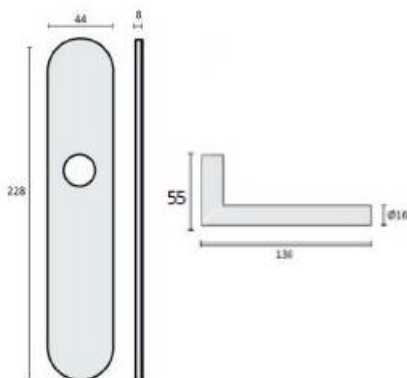

DENOMINATION

Paire de béquilles sur plaque LOGINOX L90° diam. 16 mm fonction bec de cane, à sous construction métallique avec ressort de rappel, offrant 3 points de fixations permettant la pose de vis traversantes, entraxe 195 mm. AISI 304

FICHE TECHNIQUE

MARQUE

EXS

REFERENCE

LG 221 BL SS304

- Fixation invisible par vis traversantes, entraxe 195 mm
- Sous construction métallique
- Conforme à la norme EN1906 "Grade 2"
- Code : 26 - 0130U

Matériaux : Inox